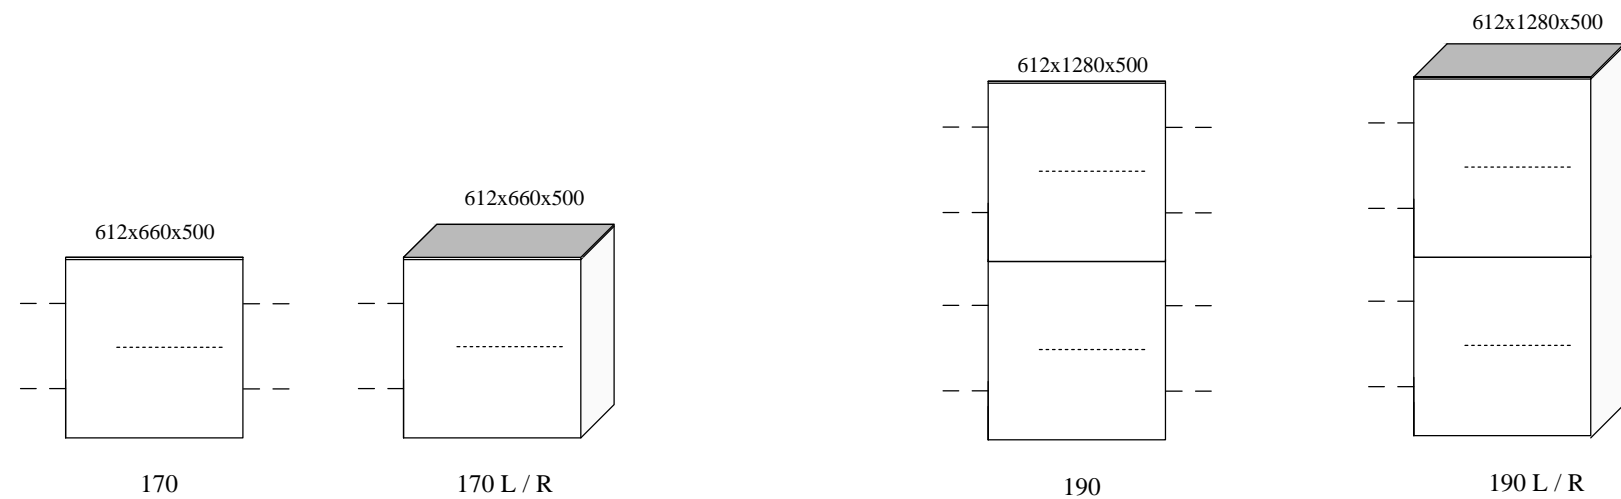

## Elementen

afmetingen incl. stelvoetjes ( standaard bouwhoogte 30mm ) ( B x H x D in mm )

ATTENTIE : ( - - - ) = koppelzijde

**Bladen:** standaard: 4mm glas satine (= mat)  
 optioneel: 4mm glas (= glanzend)  
 optioneel: MDF (= gelakt)

**Plint-frame ( aluminium in matlak ) ( 40mm bouwhoogte )**  
 incl. niveauregeling c.q. stelvoetjes  
 = optioneel

**Onderstellen**  
 = optioneel " + " onderstel ( 130mm bouwhoogte )