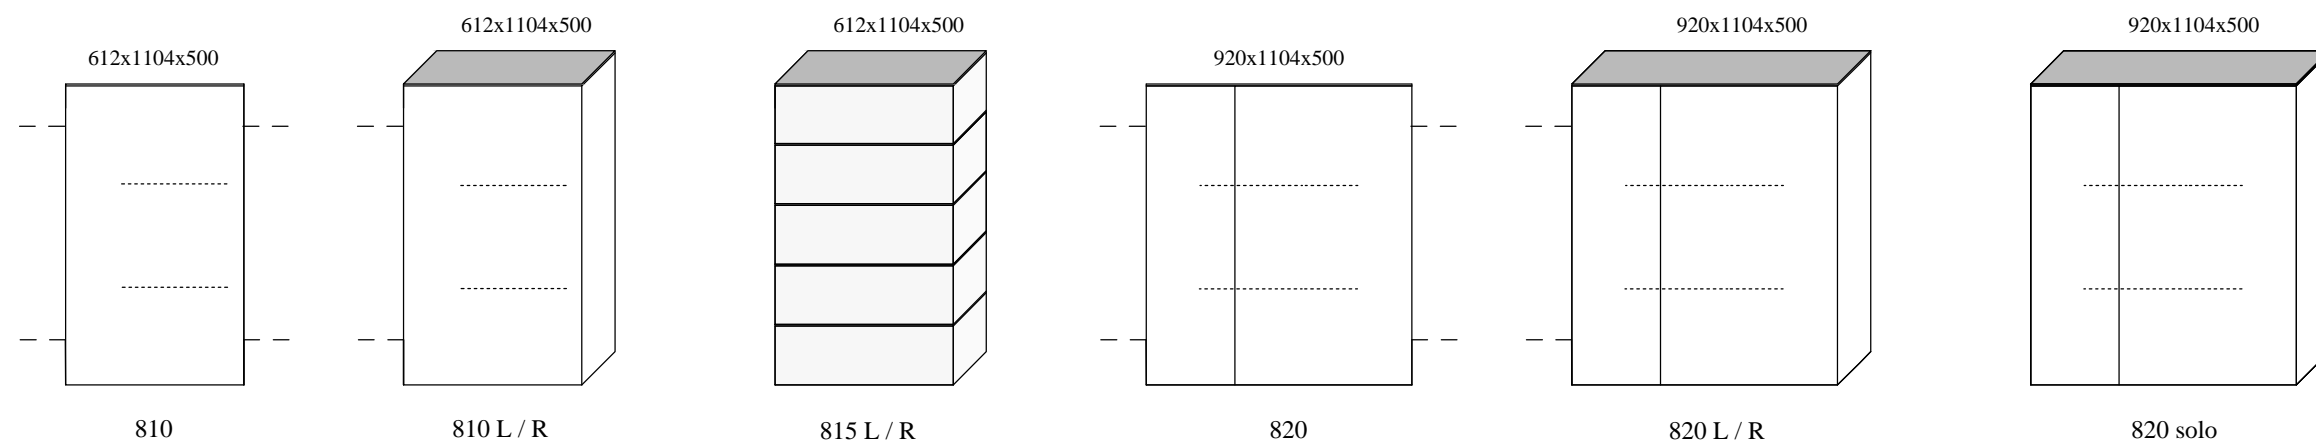

## Elementen

afmetingen incl. stelvoetjes ( standaard bouwhoogte 30mm ) ( B x H x D in mm )

ATTENTIE : ( - - - ) = koppelzijde

**Bladen:** standaard: 4mm glas satine (= mat)  
 optioneel: 4mm glas (= glanzend)  
 optioneel: MDF (= gelakt)

**Plint-frame ( aluminium in matlak ) ( 40mm bouwhoogte )**  
 incl. niveauregeling c.q. stelvoetjes  
 = optioneel

**Onderstellen**  
 = optioneel " + " onderstel ( 130mm bouwhoogte )