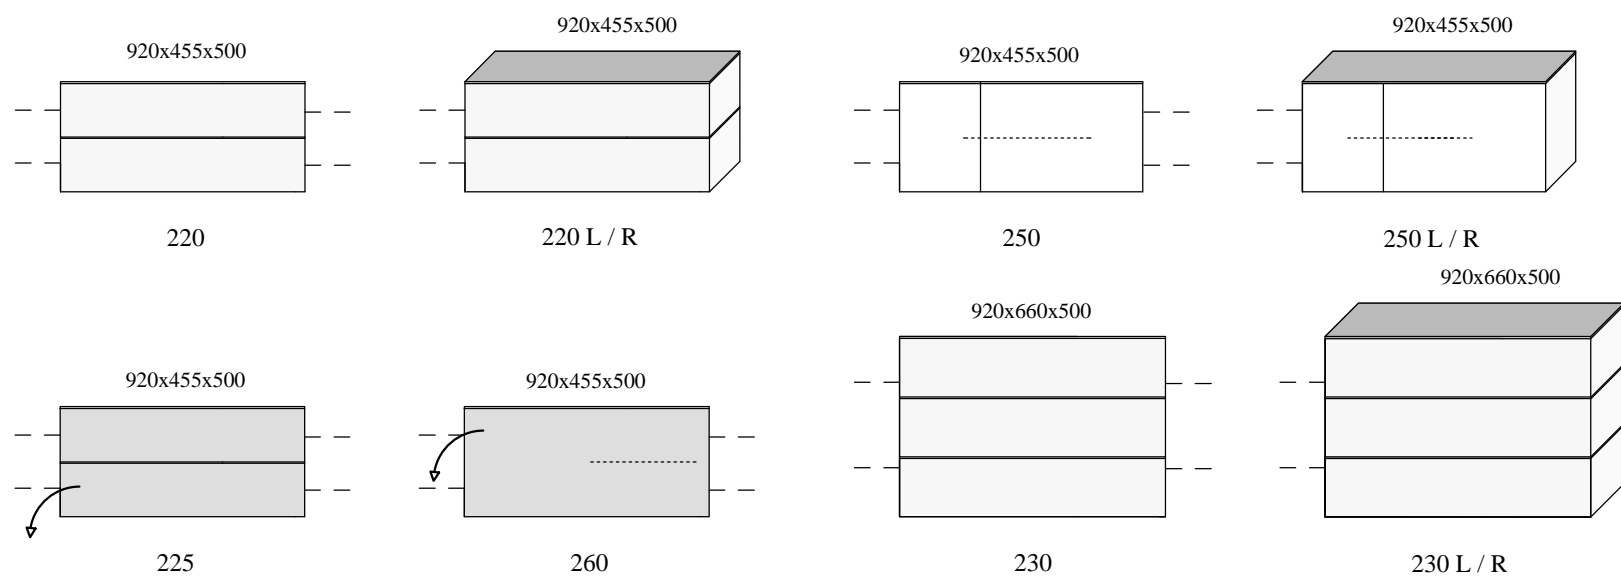

## Elementen

afmetingen incl. stelvoetjes ( standaard bouwhoogte 30mm ) ( B x H x D in mm )

ATTENTIE : ( - - - ) = koppelzijde

**Bladen:** standaard: 4mm glas satine (= mat)  
 optioneel: 4mm glas (= glanzend)  
 optioneel: MDF (= gelakt)

**Plint-frame ( aluminium in matlak ) ( 40mm bouwhoogte )**  
 incl. niveauregeling c.q. stelvoetjes  
 = optioneel

**Onderstellen**  
 = optioneel " + " onderstel ( 130mm bouwhoogte )