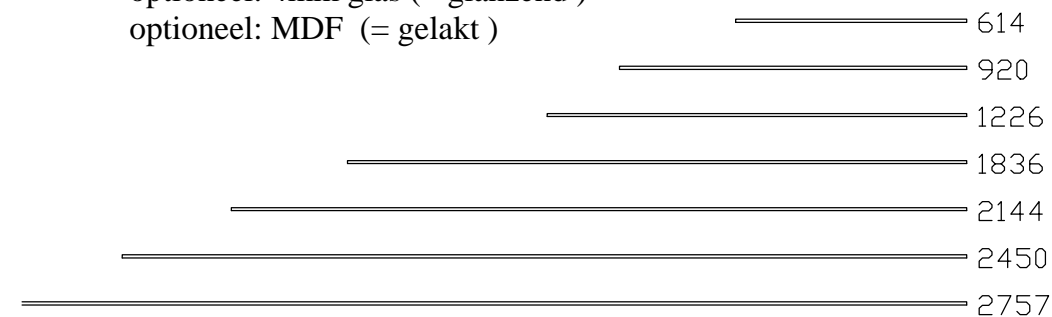

# " Prisma " - serie (2015.02)

## Elementen

afmetingen incl. stelvoetjes ( standaard bouwhoogte 30mm ) ( B x H x D in mm )

ATTENTIE : ( - - - ) = koppelzijde

**Bladen:** standaard: 4mm glas satine (= mat)  
 optioneel: 4mm glas (= glanzend)  
 optioneel: MDF (= gelakt)