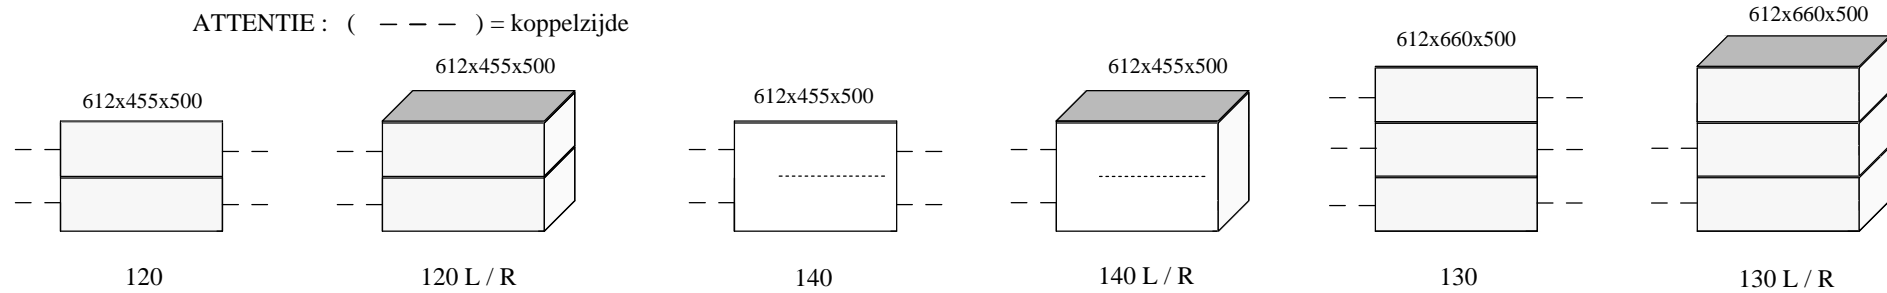

## Elementen

afmetingen incl. stelvoetjes ( standaard bouwhoogte 30mm ) ( B x H x D in mm )

ATTENTIE : ( - - - ) = koppelzijde

**Bladen:** standaard: 4mm glas satine (= mat)  
 optioneel: 4mm glas (= glanzend)  
 optioneel: MDF (= gelakt)

**Plint-frame ( aluminium in matlak ) ( 40mm bouwhoogte )**  
 incl. niveauregeling c.q. stelvoetjes  
 = optioneel

**Onderstellen**  
 = optioneel " + " onderstel ( 130mm bouwhoogte )